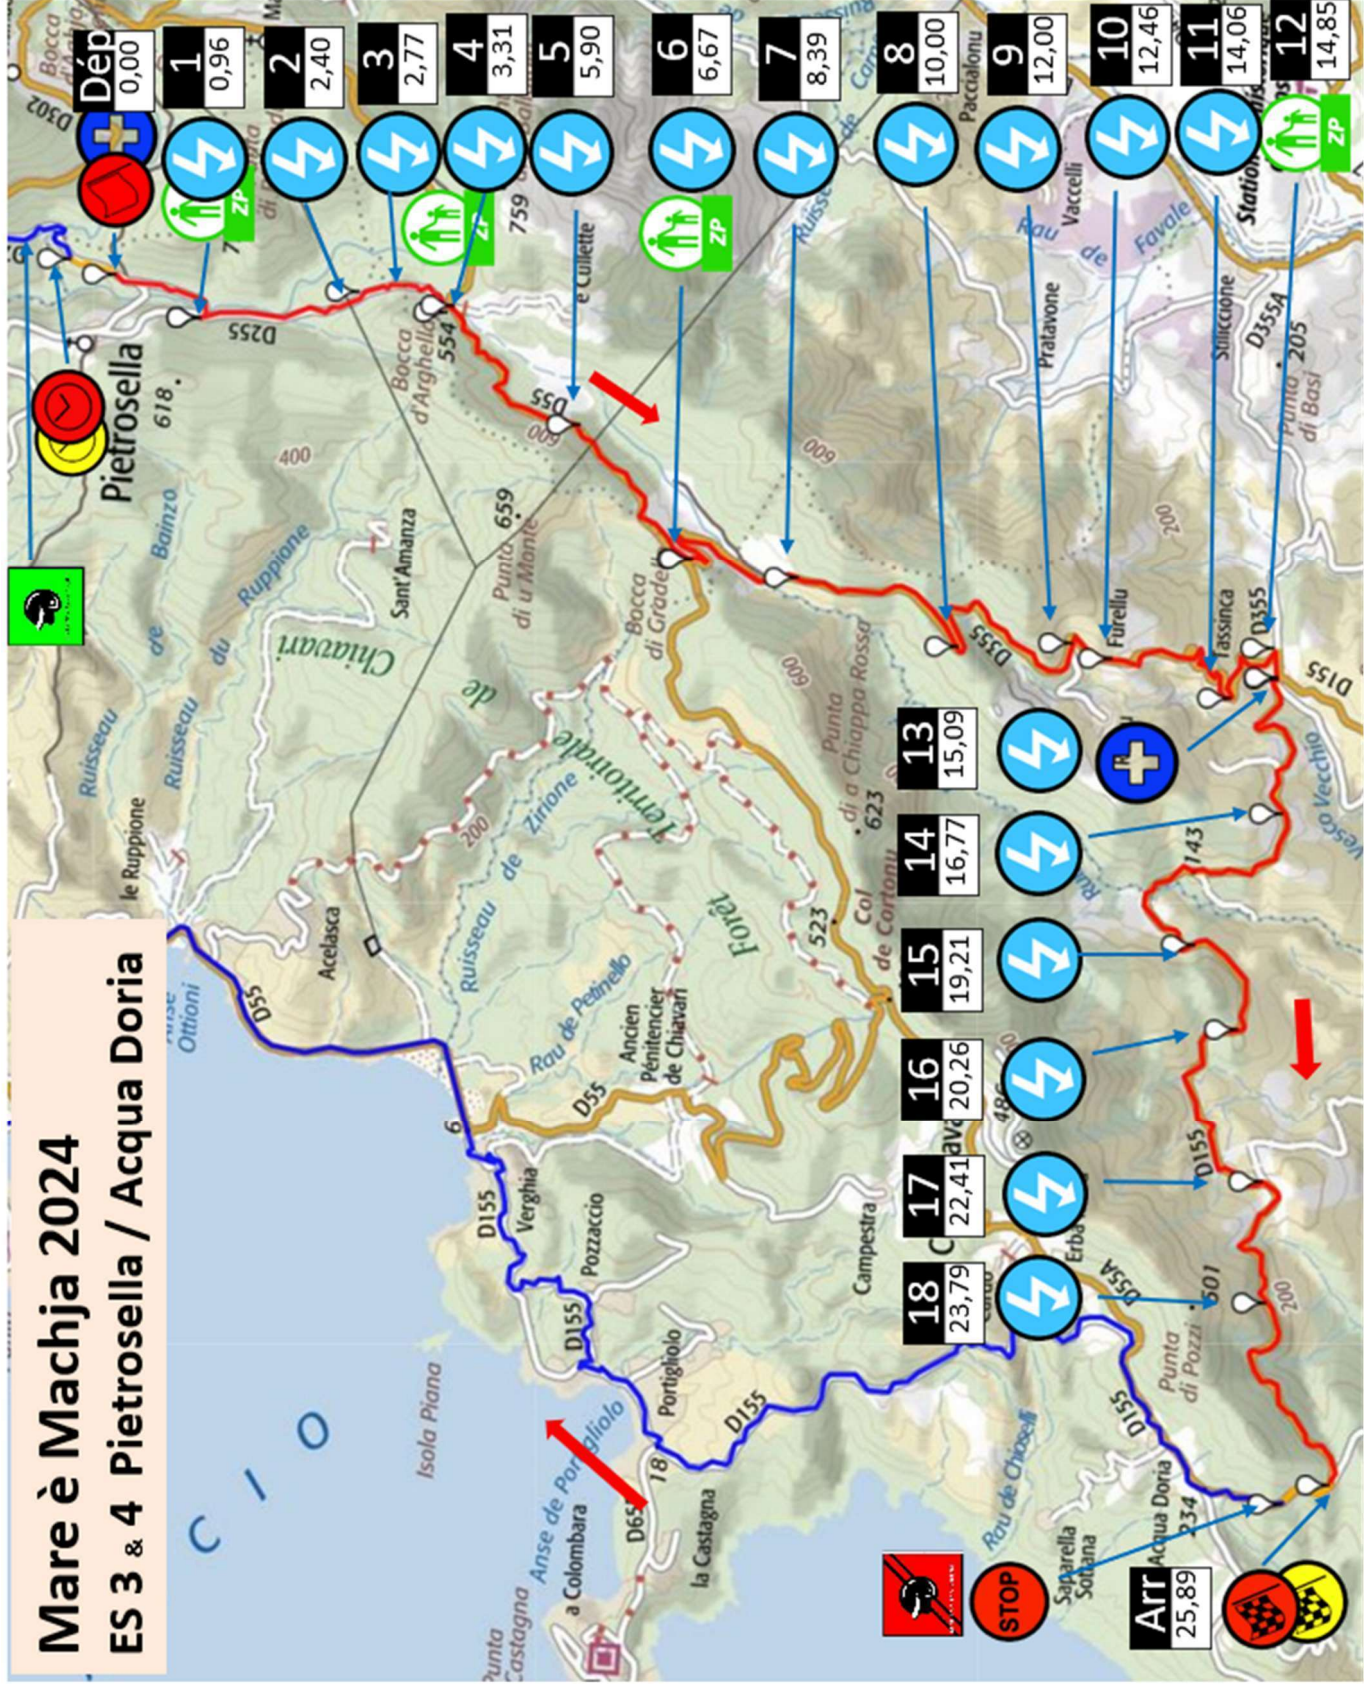

MARE è MACHJA 2024

CH	2D Sortie Assistance CCAS	DISTANCE	Page : 41
CH	3 PIETROSELLA	16,64 Km	SECTION: 3
E. SPECIALE		MOYENNE	TEMPS
		Km 39,94 Km/h	00 h 25

DISTANCE		DIRECTION	INFORMATION	Kms vers CH
TOTAL	PARTIEL			
4,38	0,78	 6	TDMR 	12,26
6,66	2,28	 7	TDMR 	9,98
13,70	7,04	 8	!! AD 	2,94
15,95	2,25	 9	 TDMR ENTREE ZONE CASQUE	0,69
16,45	0,50	 10	 CH 3 et 4 POTEAU EDF BETON <small>GPS N 41°50.201 E 08°51.148</small>	0,19

MARE à MACHJA 2024

CH	2D Sortie Assistance CCAS	DISTANCE	Page : 42
CH	3 PIETROSELLA	16,64 Km	SECTION: 3
E. SPECIALE		MOYENNE	TEMPS
		Km	00 h 25
		39,94 Km/h	

DISTANCE		DIRECTION	INFORMATION	Kms vers CH
TOTAL	PARTIEL			
16,64	0,19		Départ 3 et 4	0,00
	11			

Mare è Machja 2024

ES 3 & 4 Pietrosella / Acqua Doria

Pietrosella – Acqua-Doria

CH

DEPART

ARRIVEE

STOP

MARE à MACHJA 2024

CH 3	Pietrosella	DISTANCE	Page : 45
CH 3A	Isolella Regroupement	44,588 Km	SECTION: 3
E. SPECIALE		MOYENNE	TEMPS
3	Pietrosella Acqua Doria 1	25,720 Km	44,590 Km/h
			01 h 00

DISTANCE		DIRECTION	INFORMATION	Kms vers CH
TOTAL	PARTIEL			
0,000	0,000	 1 25,720	 Départ ES 3 et 4 GPS N 41 °50.115' E 08 °51.097'	44,588
0,820	0,820	 2 24,900	 PONT	43,768
0,885	0,065	 3 24,835	 PONT	43,703
0,963	0,078	 4 24,757	 1 GPS N41 °49.733' E08 °50.836'	43,625
2,401	1,438	 5 23,319	 2 GPS N 41 °49.022' E 08 °50.970'	42,187