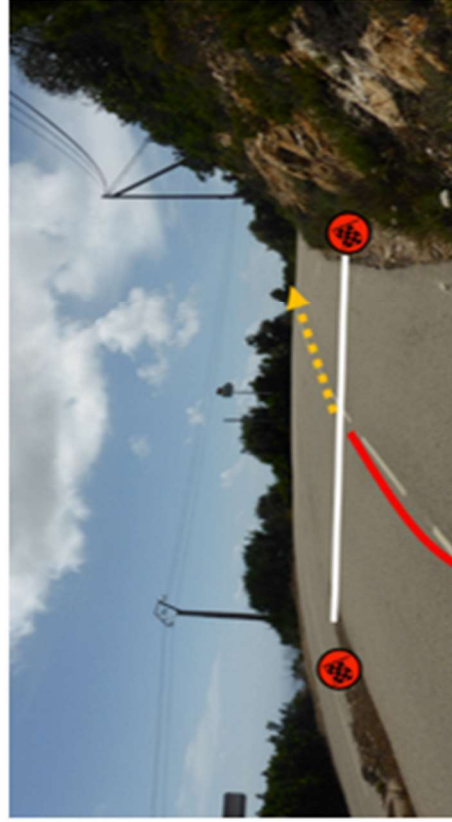

Mare è Machja 2024

ES 3 & 4 Pietrosella / Acqua Doria

Pietrosella – Acqua-Doria

CH

DEPART

ARRIVEE

STOP

MARE à MACHJA 2024