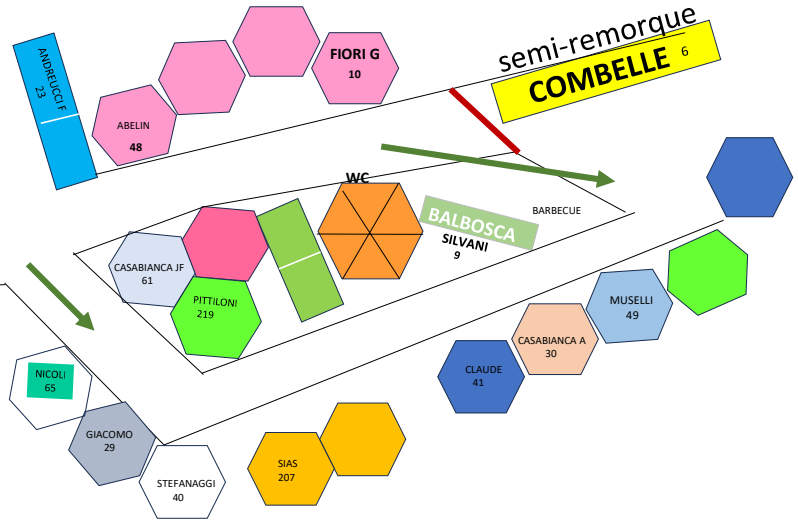

LDRENZONI	COSSU	NOTO	BALDI	CESARI	FEDERICCI
0 VHRS	310	308	0 MODERNE	216	33

SEGUIER	DODDOLI
312	311
AMMANNAT	RENUCCI JA
222	302
RANDAZZO	FURLAN
305	208
BATTINI	GHERARDI
307	52
LAMOUR	
304	
LECOMTE	
306	
PAOLI JJ	CATOIRE
301	42
PAOLI PA	MUZI
303	38
ROSSINI	STACHINO
309	16

FOURGON	s	GATHERING
	a	
	r	
	r	
	a	VAUTHIER
	z	5
REMOBRIQUE	i	TECHNIQUE
	n	
CLULLIERET	ROSSI	
34	12	
ROUSTAND	OLIVEIRA	
53	205	
SPINETTI	PINNA	
220	203	
GORDON	MANCINI	
215	202	
DE GENTILLY	STOFATI JJ	
0 VHC	201	
FIORI JL	VENTURI C	
63	54	
RALLYE TEAM	2 B	

SECONDI	BARTOLI
36	47
MOSALI	FLOTTE
21	212
GERONIMI	BONELLI
213	211
AGUZZI	
2	
PAPINI	ROUVEIROLI
26	204
PAPINI	DE LA FOATA
217	206
APPIETO	PIERAZZI
214	15
RENAUD	ROBERT
51	22
	FRANCHI
	17

CASANOVA	221
CADDEO	35
AMBROSI	401
PAPON	403
FRASSATI	62
NOTO C	
	56
LECCALDI	218
GALEANI	3

Michelin

BALTOLU	FRESI
60	37
GIANNINI	CASANOVA M
11	31

LEFEVRE	404			
CALISTRI	19			
RENUCCI A	RENUCCI			
39	44			
POLI B	MARIANI			
25	24			
POGGI H	VENTURI CH	URBANI	MILLET	BERNARDINI
59	57	58	402	50

DC COMPETITION			
CRENDAL	SINI	MARCHETTI	MARTINEZ
28	45	209	64
32	210		
CATELLAGGI PAOLINI			
GAMBARELLI	STOFATI F	NIEDDU	
4	14	66	
ANTONA	SANTONI		
8	1		