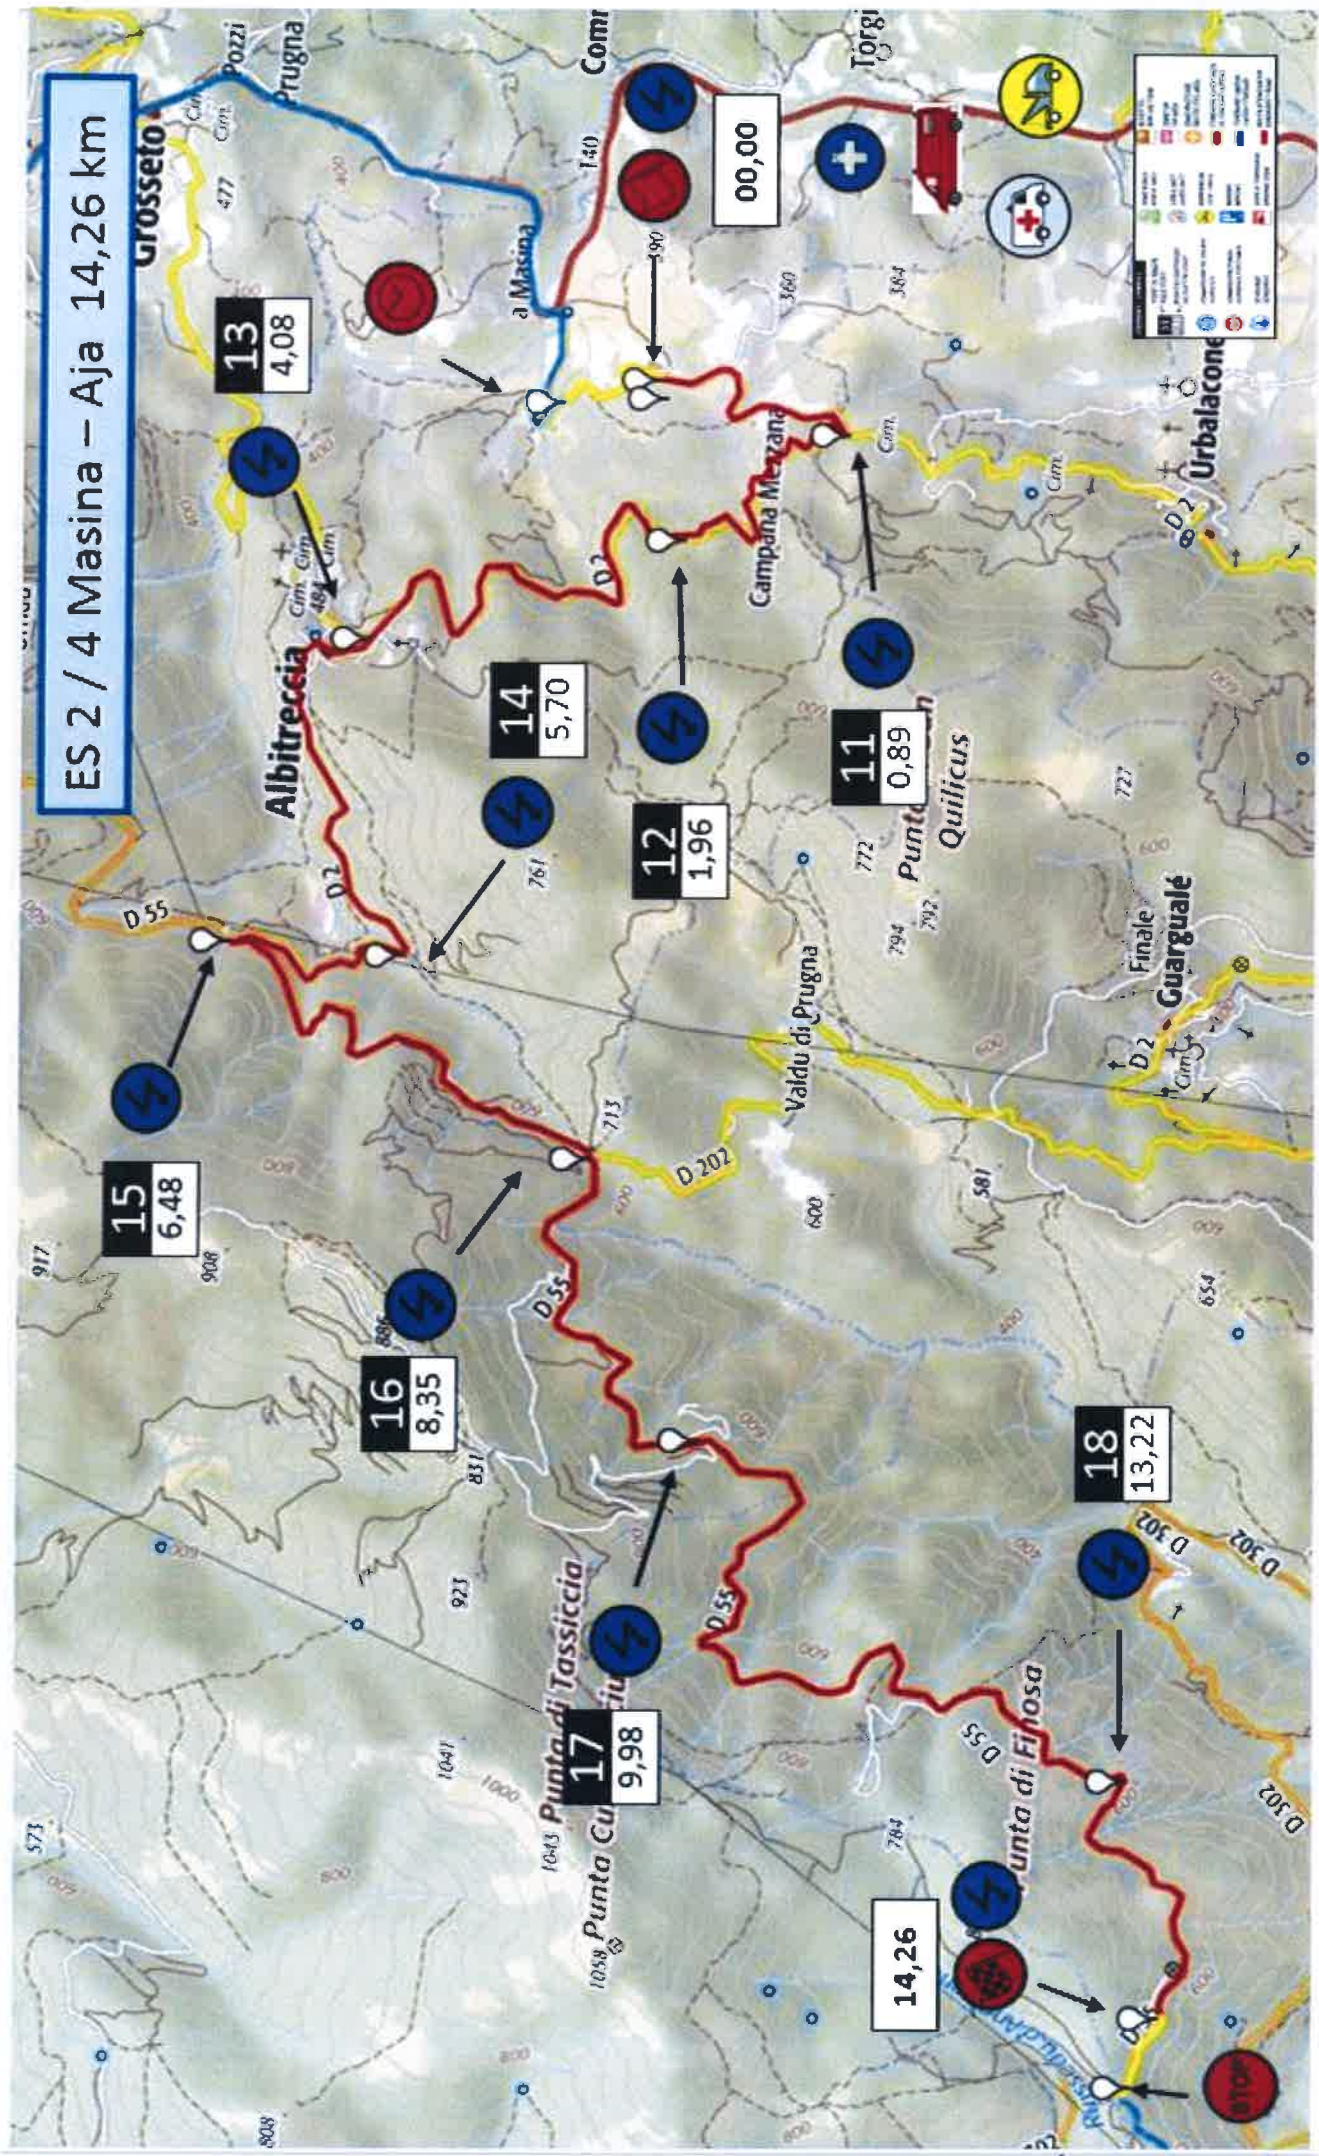

**ES 2 / 4 Masina – Aja 14,26 km**

## ES 2 // 4 MASINA – AJA

Contrôle Horaire

Départ

Arrivée

Point Stop

# Mare è Machja 2018

CH 02	A Masina	DISTANCE	Page : 26
CH 03	A Baracca	23,84 Km	SECTION: 02
E. SPECIALE		MOYENNE	TEMPS
2	Masina - Aja 1	14,26 Km	47,68 Km/h
			00 h 30

DISTANCE		DIRECTION	INFORMATION	Kms vers CH
TOTAL	PARTIEL			
0,00	0,00	<p>1 14,26</p>	<p>ES 2 // 4</p> <p>GPS N41°51.150' E08°57.180'</p>	23,84
0,89	0,89	<p>2 13,37</p>	<p>11</p> <p>BISINA</p> <p>GPS N41°50.808' E08°57.048'</p>	22,95
1,96	1,07	<p>3 12,30</p>	<p>12</p> <p>GPS N41°51.114' E08°56.784'</p>	21,88
3,76	1,80	<p>4 10,50</p>	<p>ALBITRECCIA</p>	20,08
4,08	0,32	<p>5 10,18</p>	<p>13</p> <p>GPS N41°51.702' E08°56.538'</p>	19,76

## Mare è Machja 2018

CH	04 A Masina	DISTANCE	Page : 33
CH	05 A Baracca	0,00 Km	SECTION: 03
E. SPECIALE		MOYENNE	TEMPS
4	Masina - Aja 2	Km	00 h 30

DISTANCE		DIRECTION	INFORMATION	Kms vers CH
TOTAL	PARTIEL			
0,00	0,00	1	ES 4 Reprendre ES 2	0,00